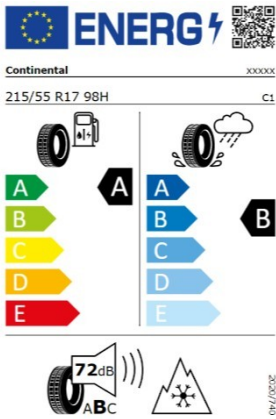

15 Fahrzeugbilder

Volkswagen Automobile Leipzig
Torgauer Straße

Wir sind für Sie da!

Persönlich – mit Abstand – und digital.
Freuen Sie sich auf zahlreiche Leistungen:

- ✓ Selbstverständlich: 14-tägiges Widerrufsrecht
- ✓ Optional: Bundesweite Auslieferung und Zulassung
- ✓ Kein Risiko: Kostenlose Fahrzeugabholung bei Widerruf
- ✓ Onlinebewertung Ihres Gebrauchten für alle Marken
- ✓ Onlinevertrag für Finanzierung, Leasing und Kauf
- ✓ Mobilitätsgarantie und zertifizierte Qualität