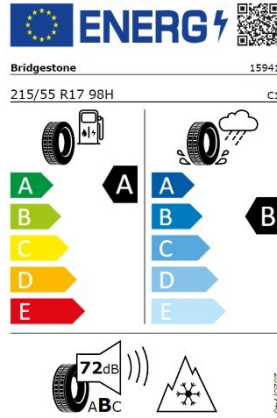

15 Fahrzeugbilder

Volkswagen Automobile Leipzig
Torgauer Straße

Wir sind für Sie da!

Persönlich – mit Abstand – und digital.
Freuen Sie sich auf zahlreiche Leistungen:

- ✓ Selbstverständlich: 14-tägiges Widerrufsrecht
- ✓ Optional: Bundesweite Auslieferung und Zulassung
- ✓ Kein Risiko: Kostenlose Fahrzeugabholung bei Widerruf
- ✓ Onlinebewertung Ihres Gebrauchten für alle Marken
- ✓ Onlinevertrag für Finanzierung, Leasing und Kauf
- ✓ Mobilitätsgarantie und zertifizierte Qualität