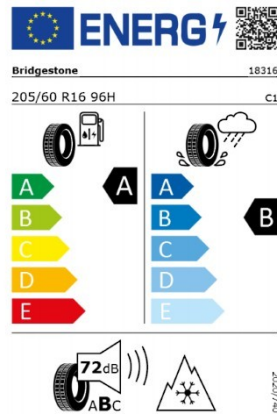

Fairkaufen Sie Ihr Auto.

- Alle Marken
- Jedes Alter
- Unabhängig vom Neukauf

Jetzt online bewerten lassen auf volkswagen-leipzig.de

Volkswagen Automobile Leipzig

3x in Leipzig

Merseburger Straße 200
04178 Leipzig

Richard-Lehmann-Straße 118
04277 Leipzig

Torgauer Straße 331
04347 Leipzig

Wir nehmen uns gern die Zeit für ein ausführliches Beratungsgespräch. Dafür empfehlen wir Ihnen eine vorherige Terminvereinbarung.

☎ 0341 / 25 000-795

🌐 volkswagen-leipzig.de

Anbieter: Volkswagen Automobile Leipzig GmbH Torgauer Str. 331, 04347 Leipzig