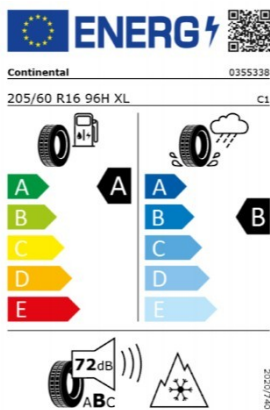

Fairkaufen Sie Ihr Auto.

- Alle Marken
- Jedes Alter
- Unabhängig vom Neukauf

Jetzt online bewerten lassen auf volkswagen-leipzig.de

Volkswagen Automobile Leipzig

3x in Leipzig

Merseburger Straße 200
04178 Leipzig

Richard-Lehmann-Straße 118
04277 Leipzig

Torgauer Straße 331
04347 Leipzig

Wir nehmen uns gern die Zeit für ein ausführliches Beratungsgespräch. Dafür empfehlen wir Ihnen eine vorherige Terminvereinbarung.

☎ 0341 / 25 000-795

🌐 volkswagen-leipzig.de

Anbieter: Volkswagen Automobile Leipzig GmbH Torgauer Str. 331, 04347 Leipzig